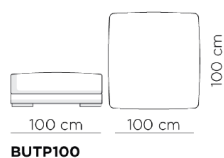

DIVANI

LATERALI

CENTRALI

RELAX

ANGOLO

POUFF

CUSCINI

BUTSC70
*cuscinio schienale,
inserimento opzionale su bracciolo Relax