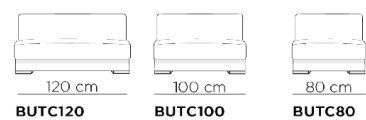

DIVANI

LATERALI

CENTRALI

RELAX

ANGOLO

POUFF

CUSCINI

BUTSC70
*cuscinio schienale,
inserimento opzionale su bracciolo Relax