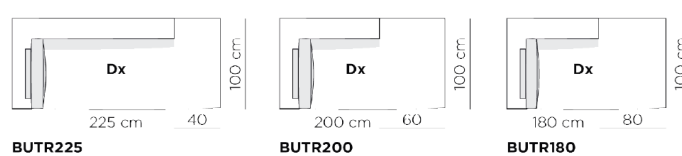

DIVANI

LATERALI

CENTRALI

RELAX

ANGOLO

POUFF

CUSCINI

BUTSC70
*cuscinio schienale,
inserimento opzionale su bracciolo Relax