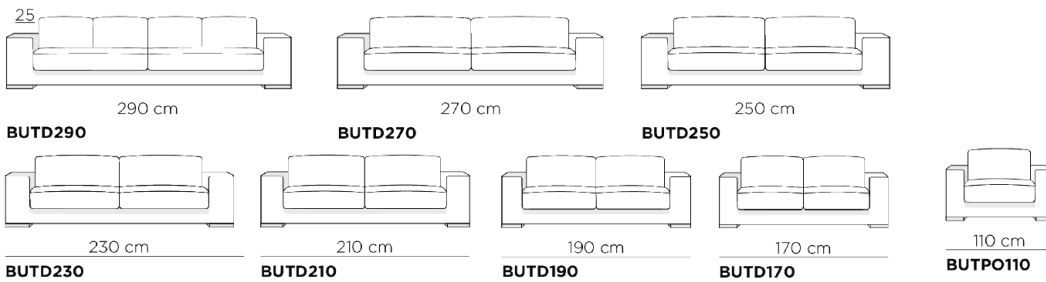

DIVANI

LATERALI

CENTRALI

RELAX

ANGOLO

POUFF

CUSCINI

BUTSC70
*cuscinio schienale,
inserimento opzionale su bracciolo Relax