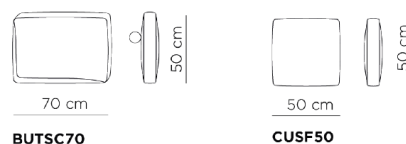

DIVANI

LATERALI

CENTRALI

RELAX

ANGOLO

POUFF

CUSCINI

BUTSC70
*cuscinio schienale,
inserimento opzionale su bracciolo Relax