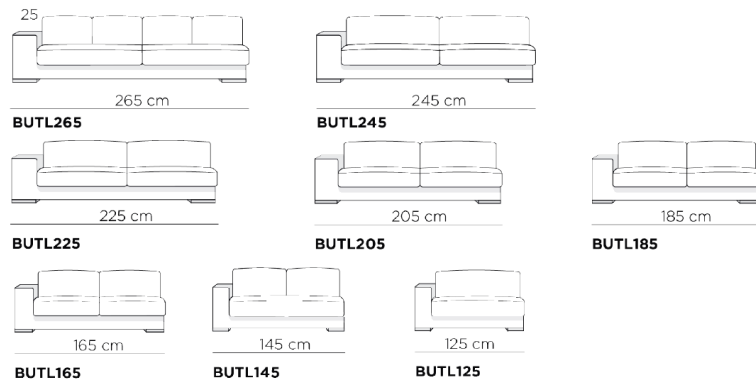

DIVANI

LATERALI

CENTRALI

RELAX

ANGOLO

POUFF

CUSCINI

BUTSC70
*cuscinio schienale,
inserimento opzionale su bracciolo Relax